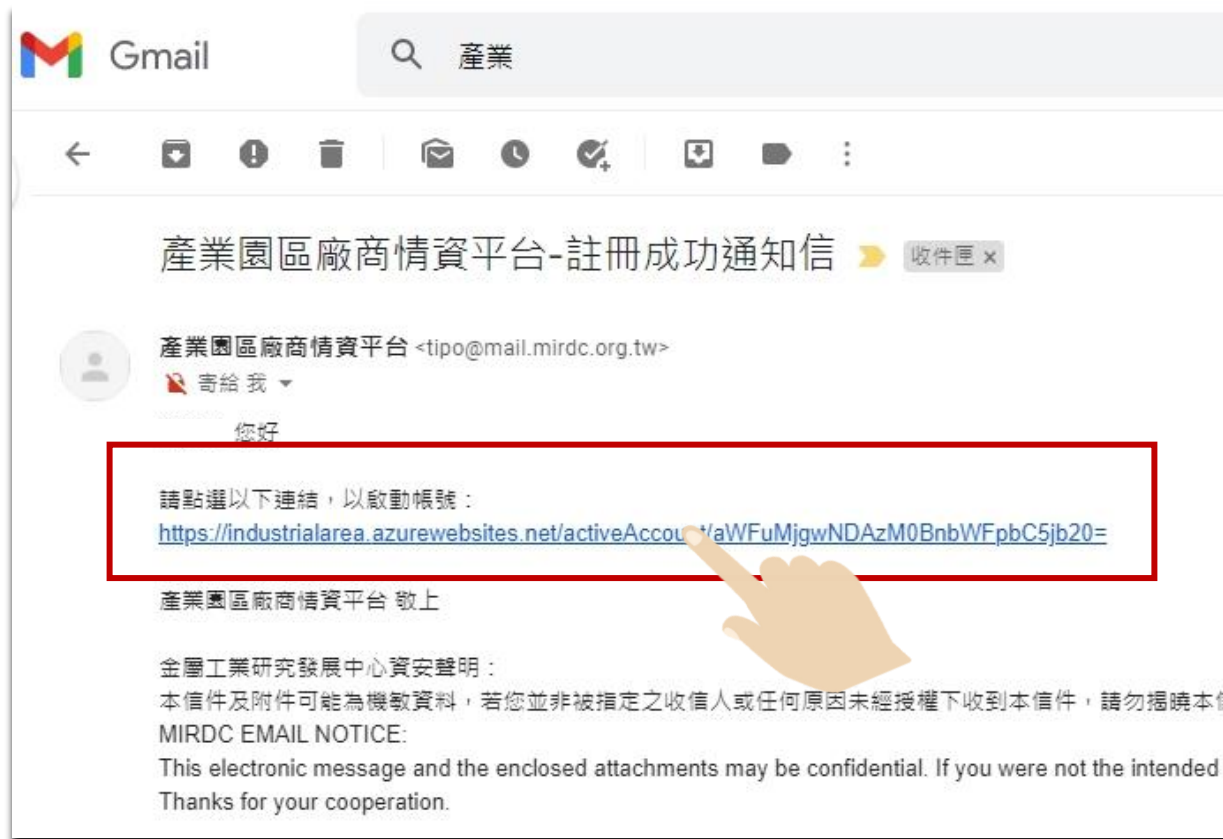

平台網站

註冊 已經註冊，登入

1 E-mail(帳號) → E-mail

2 密碼 → 密碼

3 密碼確認 → 再打一次密碼

4 姓名 → 姓名

5 所屬工業區 > → 選擇所屬工業區
*若無，可填『其他』

6 單位統編 → 公司統編
單位名稱
[提示] 單位統編與名稱至少填寫一項。

7 ☐ 確認已瀏覽並同意個資聲明 → 務必勾選個資聲明